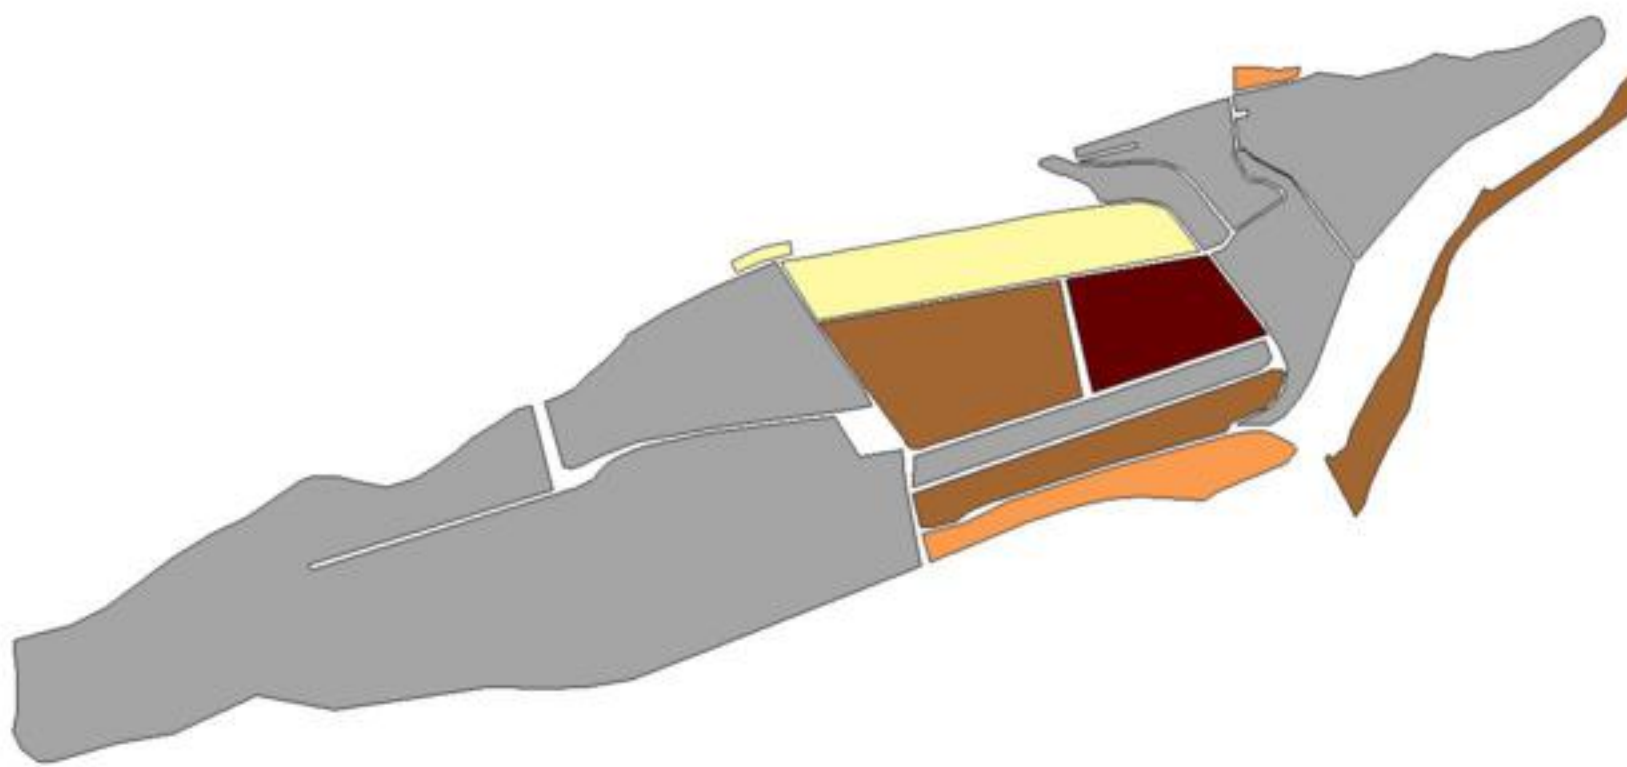

EVALUA DF
Consejo de Evaluación del
Desarrollo Social del
Distrito Federal

ÍNDICE DE DESARROLLO SOCIAL

Delegación: Álvaro Obregón
Colonia: Las Águilas 2A Parque
Grado de desarrollo: Bajo

Grado de Desarrollo Social

-  Muy bajo
-  Bajo
-  Medio
-  Alto
-  Sin dato

0.08 0 0.08 0.16 Kilómetros

Fuente: Elaboración propia con datos de Seduvi e INEGI